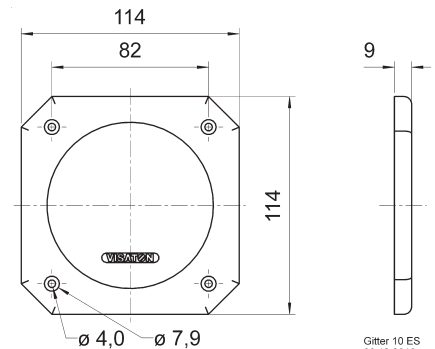

Gitter 10 ES
03.12.2010