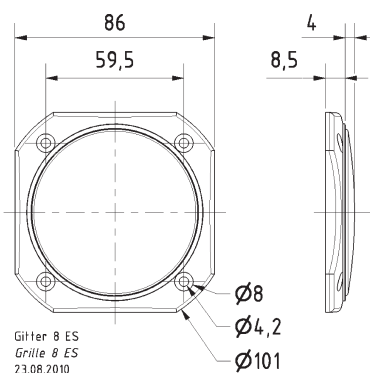

Schutzgitter aus schwarz lackiertem Metall. Zierring aus schwarzem Kunststoff.
Auf Anfrage auch in anderen Farben lackiert erhältlich.
• Kunststoff: PC-110 (UL 94: V-2)

Protective grille Protective grille made of black painted metal. Decoration ring made of black plastics.
Can be supplied painted in other colours on request.
• Plastics: PC-110 (UL 94: V-2)

Passend für/Suitable for:
F 8 SC, FR 8, FR 8 JS, FRS 8 M, FRS 8