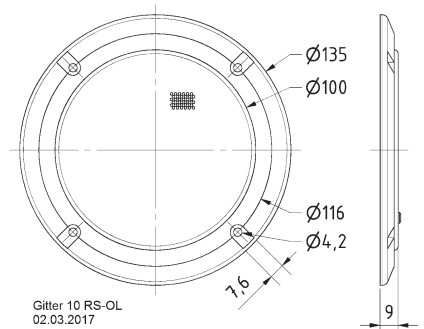

Gitter 10 RS-OL
02.03.2017