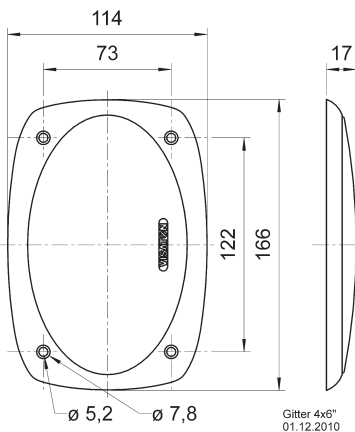

Gitter 10 RS-OL  
02.03.2017

Art. No. 4745 **Gitter / Grille 9 x 15 PL**

**Schutzgitter** aus schwarzem Kunststoff.  
Auf Anfrage auch in anderen Farben lackiert erhältlich.

**Protective grille** made of black plastics.  
Can be supplied painted in other colours on request.

Passend für/Suitable for: FR 9.15, DX 4 x 6 , FR 4x6 X

Art. No. 4645 **Gitter / Grille 4 x 6 "**

**Schutzgitter** aus schwarz lackiertem Metall. Zierring aus schwarzem Kunststoff.  
Auf Anfrage auch in anderen Farben lackiert erhältlich.