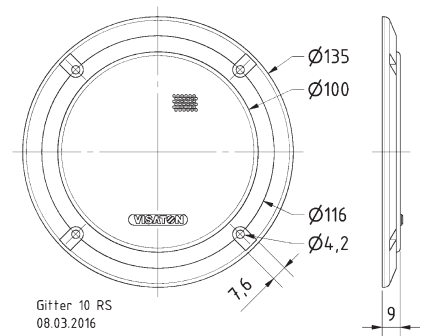

Gitter 10 RS
08.03.2016

Gitter / Grille 10 RS OL Art. No. 4742

Schutzgitter aus schwarz lackiertem Metall. Zierring aus schwarzem Kunststoff.

Auf Anfrage auch in anderen Farben lackiert erhältlich.

Protective grille made of black painted metal. Decoration ring made of black plastics.

Can be supplied painted in other colours on request.

Passend für/Suitable for: FR 10, FR 10 HM, FR 10 HMP, FR 10 F, FX 10, KT 100 V, PX 10, R 10 S, R 10 S TE, R 10 S-TR, R 10 SC, R 10 SC spezial